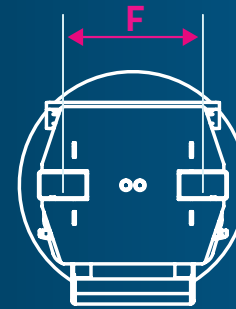

I KABELDORN

A	Länge Konsole	906 mm
B	Breite Konsole	650 mm
C	Höhe ohne Aufnahme	665 mm
D	Stangendurchmesser	77 mm, 89 mm
E	Stangenlänge	1920 mm
F	Abstand Einfahrtaschen	400 mm
	Traglast	1,2 t
	Gewicht*	152–185 kg

optional mit Rotationsaufsatz

* ohne Adapterplatte - Gewicht variiert je nach Stangentyp

Mehr Einblicke: