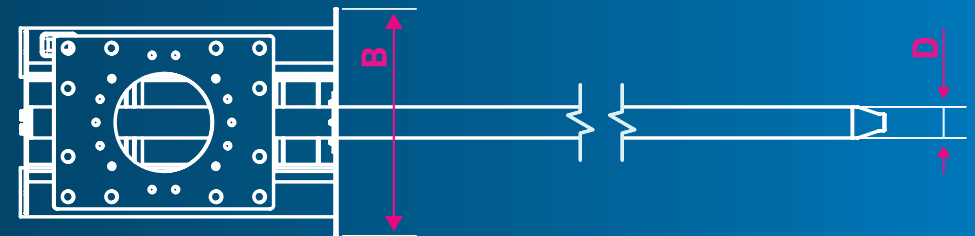

I KABELDORN

A	Länge Konsole	906 mm
B	Breite Konsole	650 mm
C	Höhe ohne Aufnahme	665 mm
D	Stangendurchmesser	77 mm, 89 mm
E	Stangenlänge	1920 mm
F	Abstand Einfahrtaschen	400 mm
	Traglast	1,2 t
	Gewicht*	152–185 kg

optional mit Rotationsaufsatz

* ohne Adapterplatte - Gewicht variiert je nach Stangentyp

Mehr Einblicke: