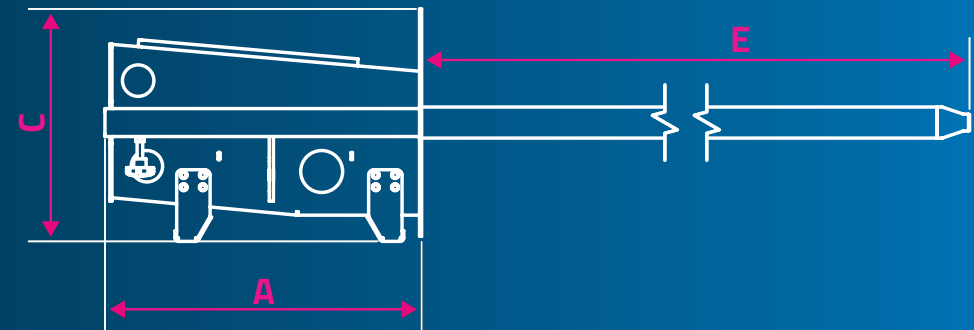

I KABELDORN

A	Länge Konsole	906 mm
B	Breite Konsole	650 mm
C	Höhe ohne Aufnahme	665 mm
D	Stangendurchmesser	77 mm, 89 mm
E	Stangenlänge	1920 mm
F	Abstand Einfahrtaschen	400 mm
	Traglast	1,2 t
	Gewicht*	152–185 kg

optional mit Rotationsaufsatz

* ohne Adapterplatte - Gewicht variiert je nach Stangentyp

Mehr Einblicke: